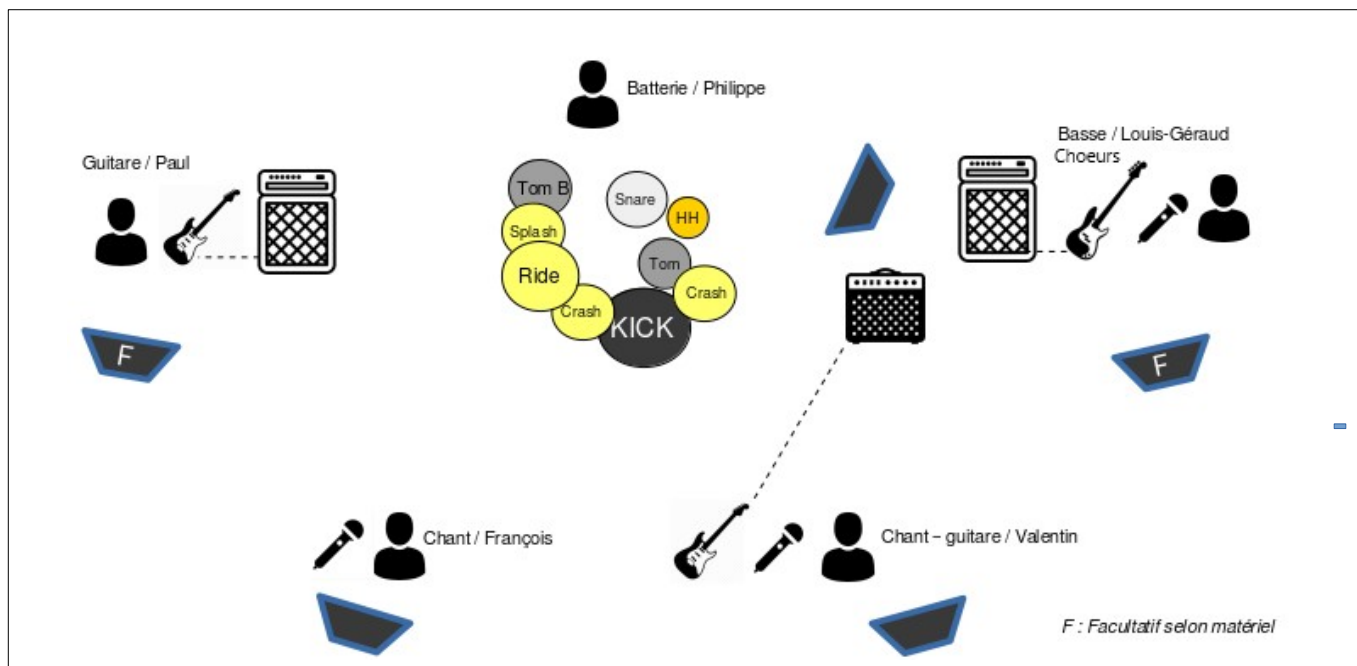

THE BUNDY

fordummies

PUBLIC

- 5 musiciens -

Batterie / Philippe

TAMA STAR CLASSIC

Grosse caisse 22 x 14
Tom medium 12 x 08
Tom basse 16 x 16
Caisse claire Tama Starphonic alu 14 x 06
Simple pédale DW 5000

SET CYMBALES

1 prise secteur amplification
1 prise secteur alimentation pedalboard (PowerPlant)

Basse / Louis-Géraud

AMPLIFICATION

Tête d'ampli MARKBASS ROCKER 50
Baffle 4*10 MARKBASS

VOIX

Micro SHURE BETA 58 A par défaut

ALIMENTATION

1 prise secteur amplification
1 prise secteur alimentation pedalboard

Guitare – Chant / Valentin

AMPLIFICATION

Ampli COMBO MARSHALL MINI JUBILEE 2525 C

VOIX

Micro SHURE BETA 58 A par défaut

ALIMENTATION

1 prise secteur amplification
Multiprise secteur 4 / 5 entrées pour pedalboard

Chant – François

VOIX

Micro SHURE BETA 58 A par défaut

- Durée du set : de 45 min à 1h30 selon la programmation
- Contact : contact@thebundy.fr / 06.49.79.24.40